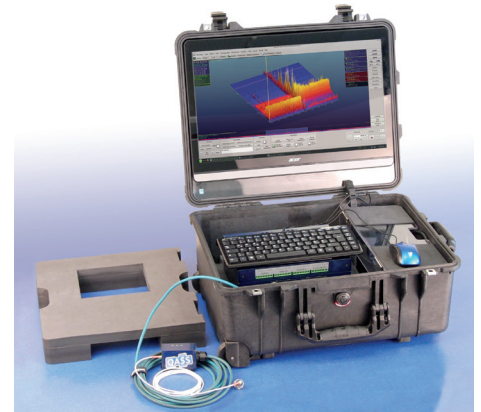

Abb. 3: Transportkoffer QASE.