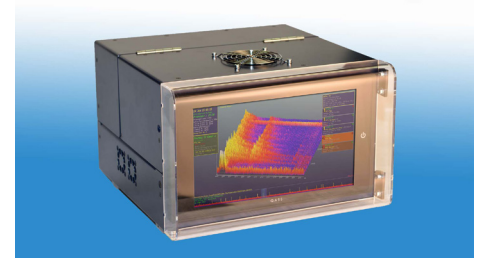

Zudem gibt es ein **Umgehäuse** (Abb. 2 und 4) zur universellen Installation von Optimizer4D an Maschinen: Es macht das Messgerät tragbar, schützt das Gerät vor Staub und mechanischer Einwirkung und erlaubt die Verbindung zur Maschinensteuerung. QASS empfiehlt das Umgehäuse, wenn der Optimizer4D im Handbetrieb eingesetzt wird. Hierfür ist auch eine **Signalleuchte** lieferbar, die Werkstücke per rotes oder grünes Licht qualifiziert (optional). Zwei Näherungsschalter, z.B. zum automatischen Start des Messvorganges bei Produktionsvorgängen im Handbetrieb, sowie ein Transportgriff sind Bestandteil des Umgehäuses.

Lieferbar ist auch die Variante im **Transportkoffer QASE** (Abb. 3). Optimizer4D ist sicher im Koffer untergebracht und so für eine schnelle Überprüfung von Maschinenparametern oder für den mobilen Einsatz in der Wissenschaft geeignet. QASE verwahrt Optimizer4D in maßgeschneiderten Schaumstoff-Einlagen und bietet Platz für Peripherie wie Tastatur und Maus sowie Sensoren und Vorverstärker. Ein im Deckel integrierter 22-Zoll-Touchscreen gehört zum Lieferumfang.